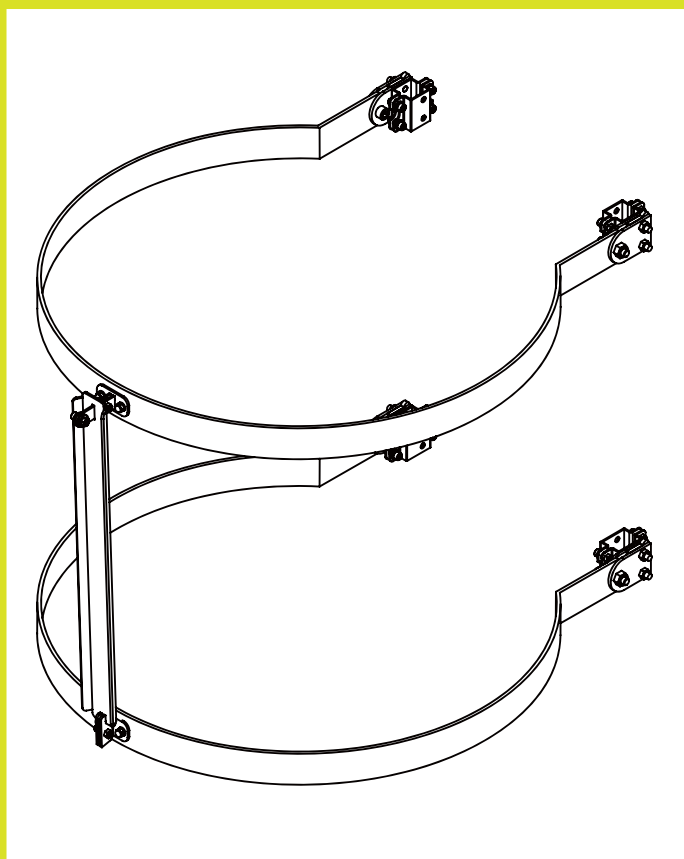

新商品

垂直アルミステップオプション品 背カゴ

<お問い合わせ窓口>

- 東京支店 TEL.042-646-4600 FAX.042-646-0560
- 東北支店 TEL.019-639-9200 FAX.019-639-6071
- 大阪支店 TEL.072-883-5151 FAX.072-884-3953
- 中部営業所 TEL.052-875-8515 FAX.052-875-8500
- 広島営業所 TEL.082-424-9191 FAX.082-424-9210
- 九州支店 TEL.092-504-1335 FAX.092-504-1336

<https://hoshin.co.jp>

ホーシン

検索

掘削構内専用アルミ製はしご「垂直ステップ」オプション品です。
垂直アルミステップ用の背カゴです。
背中から後方へ倒れたとしても墜落の危険性を低減します。

用途

垂直アルミステップへ取付け、掘削構内の昇降に使用

使用方法

特長

- 墜落の危険を低減
- リングが上がるので容易に出入りが行えます
- 折りたたみができるので運搬時の心配も不要

規格	型番	仕様	重量	備考
フック部用	HAS-GF	フック部用	6.1kg	後付け式
連結部用	HAS-GL	連結部用	6.1kg	後付け式

アルミステップ標準セットへは、フック部用 ×1、連結部用 ×1 をご使用ください。