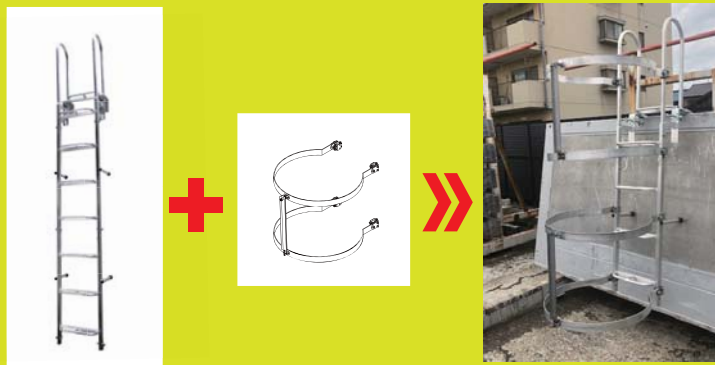

<https://hoshin.co.jp>

ホーシン

検索

掘削構内専用アルミ製はしご「垂直ステップ」オプション品です。
垂直アルミステップ用の背カゴです。
背中から後方へ倒れたとしても墜落の危険性を低減します。

用途

垂直アルミステップへ取付け、掘削構内の昇降に使用

使用方法

特長

- 墜落の危険を低減
- リングが上がるので容易に出入りが行えます
- 折りたたみができるので運搬時の心配も不要

規格	型番	仕様	重量	備考
フック部用	HAS-GF	フック部用	6.1kg	後付け式
連結部用	HAS-GL	連結部用	6.1kg	後付け式

アルミステップ標準セットへは、フック部用 ×1、連結部用 ×1 をご使用ください。