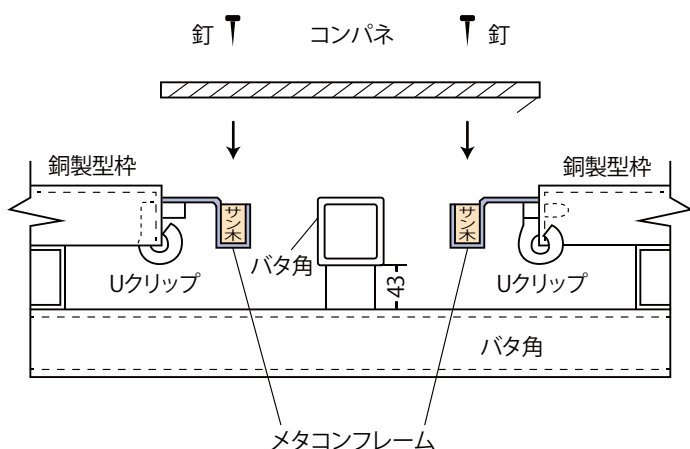

# メタコンフレーム

銅製型枠とコンパネとのジョイントが目ちがいなしにUクリップで連結できます。

## 特徴

- 銅製型枠とコンパネとのジョイントが目ちがいなしにUクリップで連結できます。

## 用途

銅製型枠での間詰部などのコンパネ使用時