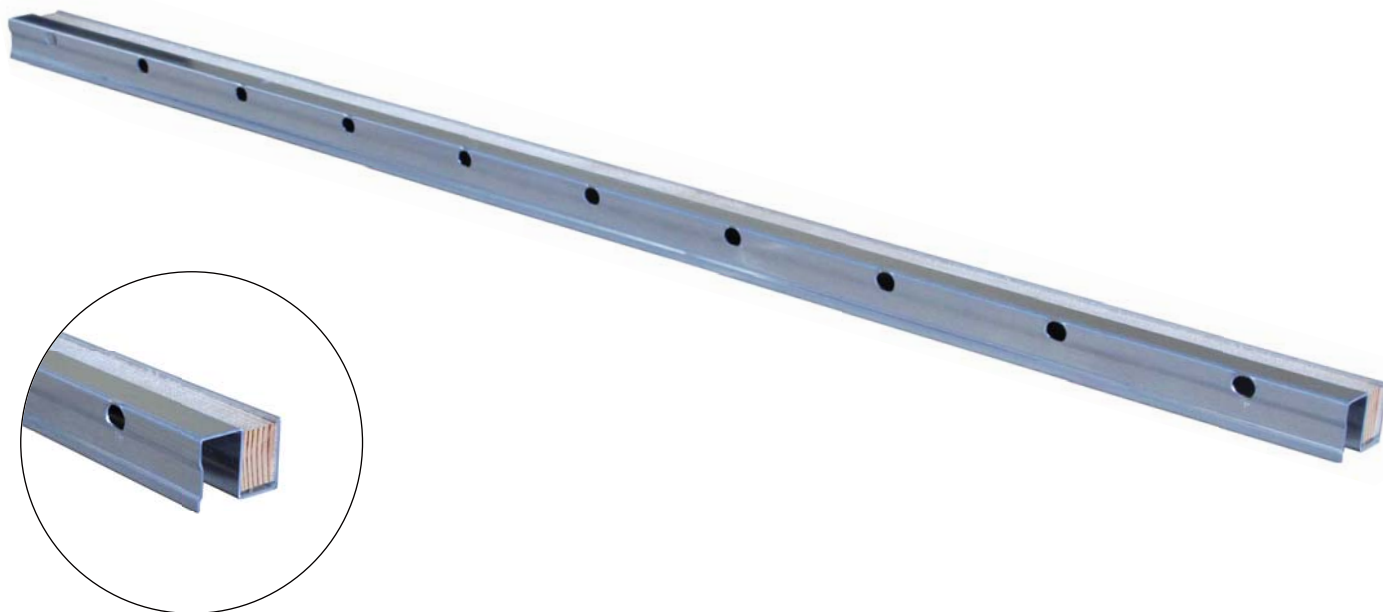

# メタコンフレーム

銅製型枠とコンパネとのジョイントが目ちがいなしにUクリップで連結できます。

## 特徴

- 銅製型枠とコンパネとのジョイントが目ちがいなしにUクリップで連結できます。

## 用途

銅製型枠での間詰部などのコンパネ使用時

## 仕様

製品名	寸法	梱包数
メタコンフレーム 間詰用	43mm × 55mm × 1500mm	6