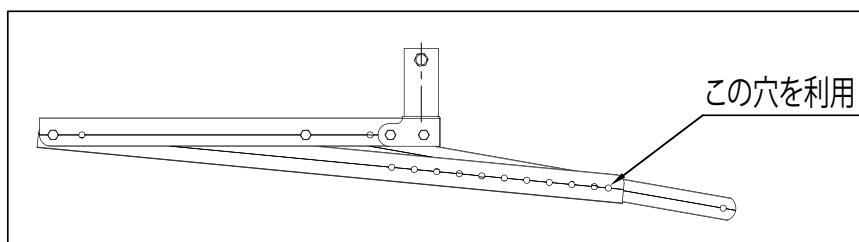

アルワーク

収納時ピン固定位置使用方法

勾配調整バネ付ピンを指定の位置に差し込むことで、収納時にアルワークを固定することが可能です。持ち運び時や収納時にご利用ください。

【1】

【2】

【問い合わせ先】

Hoshin 株式会社 **ホーシン**

<http://www.hoshin.co.jp>