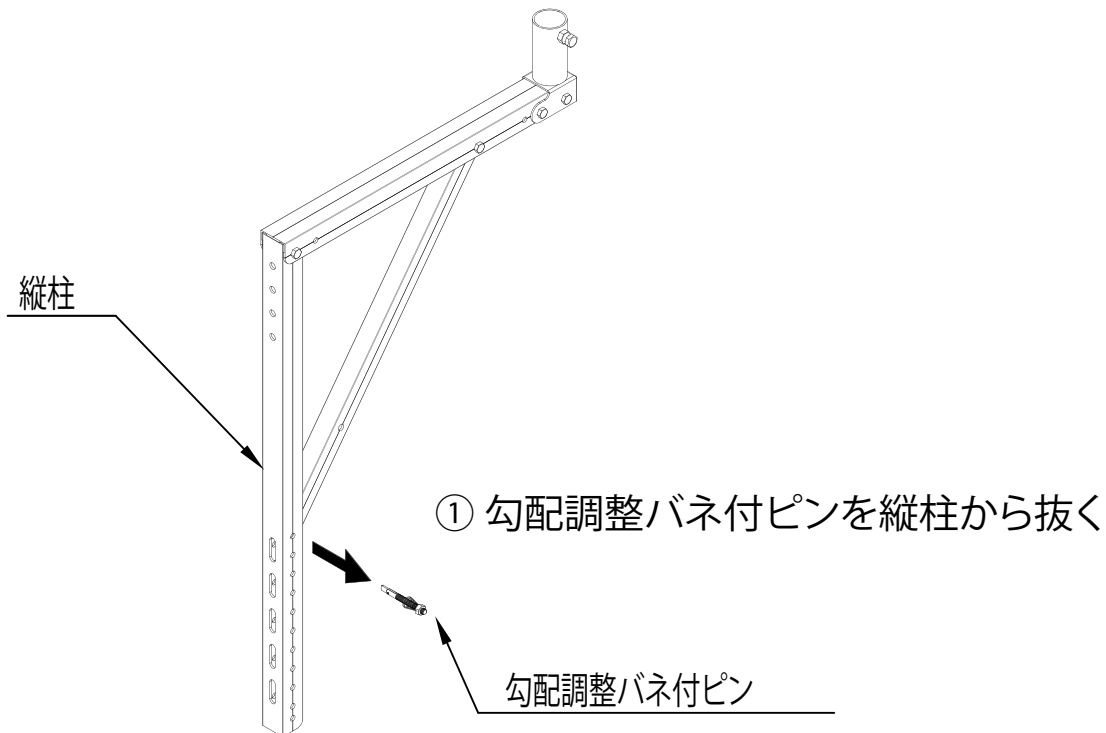

アルワーク

収納時ピン固定位置使用方法

勾配調整バネ付ピンを指定の位置に差し込むことで、収納時にアルワークを固定することが可能です。持ち運び時や収納時にご利用ください。

【1】

【2】

【問い合わせ先】

Hoshin 株式会社 **ホーシン**

<http://www.hoshin.co.jp>