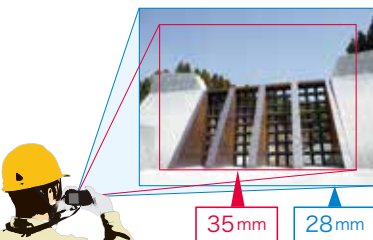

### 被写体を思い通りに捉える、28~140mm 屈曲式 光学5倍ズーム

28~140mmの光学5倍ズームを採用。一般的な35mmレンズでは写しきれない広い範囲を撮影できるので、後ろに下がることが困難な現場や室内などでの撮影に便利です。望遠撮影も快適に行なえます。

後ろに下がれない場所でも被写体をよりワイドに捉えた撮影が可能

離れた場所の被写体もズームアップで撮影