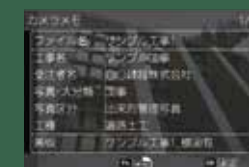

撮影方法

①カメラメモと電子小黑板のテンプレートを設定