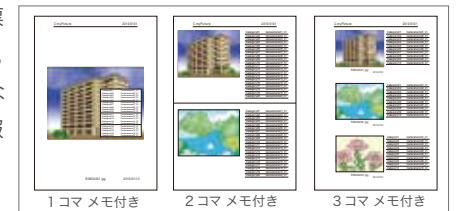

■メモ付き帳票を簡単に作成

便利なメモ付き帳票を簡単に作れます。手書きをする必要がなく印刷してそのまま報告や説明に使えます。

* 付属のソフトウェアME2使用。