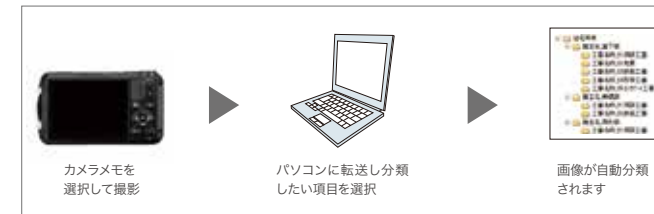

■ファイル仕分けを自動で

メモ情報を読み込み、ファイルを自動分類。撮影後の画像のファイル仕分けなど、手間を軽減します。* 付属のソフトウェアDL-20及びEX2使用。

■並べ替えや検索もラクラク

ファイル名をカメラメモの内容に自動でリネーム。画像の分類や検索がスムーズに行なえるようになります。さらに、画像のファイル名をバーコードで読み込んだ情報にリネームすることもできます。

* 付属のソフトウェアEX2使用。