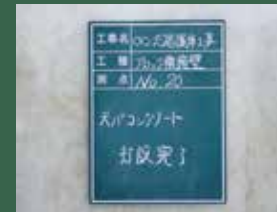

画像クリップ機能による小黑板撮影

①クリップ画像撮影