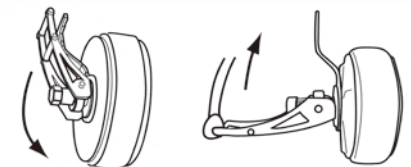

<お問い合わせ窓口>

- 東京支店 TEL.042-646-4600 FAX.042-646-0560
- 東北支店 TEL.019-639-9200 FAX.019-639-6071
- 大阪支店 TEL.072-883-5151 FAX.072-884-3953
- 中部営業所 TEL.052-875-8515 FAX.052-875-8500
- 広島営業所 TEL.082-424-9191 FAX.082-424-9210
- 九州支店 TEL.097-521-3491 FAX.097-522-1002
- 福岡営業所 TEL.092-504-1335 FAX.092-504-1336

Hoshin
株式会社 ホーシン

<http://www.hoshin.co.jp/>

■ 本社
〒571-0017 大阪府門真市四宮 3-10-34 TEL.072-885-5433 FAX.072-884-3953