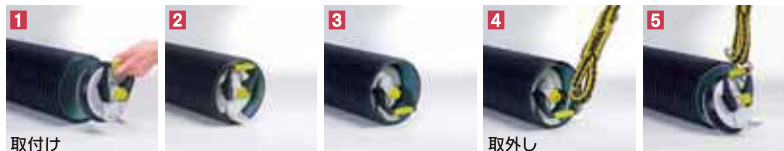

カムストッパーCAM/カムストッパーPRO

Camstopper® CAM

Camstopper® PRO

カムストッパー CAM

品名	適用範囲(管内径)	耐水圧(MPa)	重量(kg)
CAM100	96~103mm	0.05	0.24
CAM105	102~107mm		0.28
CAM110	108~112mm		0.30
CAM120	116~123mm		0.36
CAM130	125~132mm		0.40
CAM140	136~142mm		0.46
CAM145	144~149mm		0.48
CAM150	148~154mm		0.49
CAM215	195~220mm		3.40
CAM270	240~270mm		4.00
CAM315	293~323mm	4.90	
カムロック	カムストッパーCAM専用	1.50	

取付け

取外し

カムストッパー PRO

品名	適用範囲(管内径)	耐水圧(MPa)	重量(kg)
PRO205W	185~210mm	0.05	2.90
PRO215W	195~220mm		3.40
PRO250W	220~250mm		3.50
PRO270W	240~270mm		4.00
PRO300W	280~310mm		4.70
PRO315W	293~323mm		4.90
PRO350W	325~350mm	0.03	5.50
PRO375W	352~382mm		6.70
PRO400W	375~400mm		6.70
PRO420W	400~425mm		8.00
PRO470W	449~474mm		9.60
PRO520W	496~521mm		13.50

<お問い合わせ窓口>

- 東京支店 TEL.042-646-4600 FAX.042-646-0560
- 東北支店 TEL.019-639-9200 FAX.019-639-6071
- 大阪支店 TEL.072-883-5151 FAX.072-884-3953
- 中部営業所 TEL.052-875-8515 FAX.052-875-8500
- 広島営業所 TEL.082-424-9191 FAX.082-424-9210
- 九州支店 TEL.097-521-3491 FAX.097-522-1002
- 福岡営業所 TEL.092-504-1335 FAX.092-504-1336

Hoshin
株式会社 ホーシン

<http://www.hoshin.co.jp/>

■ 本社
〒571-0017 大阪府門真市四宮 3-10-34 TEL.072-885-5433 FAX.072-884-3953