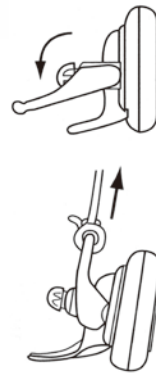

止水プラグ

カムストッパー

ハイセラミック管・陶管・塩ビ管・リブ管・ヒューム管・鋳鉄管・ポリ管などに対応!

Camstopper® CAM

カムストッパーカム

CAM100
~
CAM315

- 小口径マンホールにも取付け可能
- レバー式でワンタッチ取付けができる
- 遠隔操作※で地上からの脱着ができる
- センター部に水抜き穴完備
- 安全・安心・安易作業

※遠隔操作にはカムロックが必要です。

PRO205W
~
PRO520W

Camstopper® PRO

カムストッパープロ

- 取付け、取外しが簡単
- レバー式でワンタッチ取付け
- シールゴムの耐久性アップ
- センター部に水抜き穴完備

カムストッパーはスピーディーなワンタッチ脱着で、作業時間を短縮。そして地上からの遠隔操作により安全な作業を可能にしました。ラインナップも豊富で、ハイセラミック管、塩ビ管、リブ管、ヒューム管、鋳鉄管などすべての管材に対応。

サイズもφ100mmからφ500mm用までご用意。

オーダーによりφ1400mm用までのあらゆるサイズに対応いたします。詳しくはホームページにてご確認くださいませ。

カムストッパーCAM/カムストッパーPRO

Camstopper® CAM

Camstopper® PRO

カムストッパー CAM

品名	適用範囲(管内径)	耐水圧(MPa)	重量(kg)
CAM100	96~103mm	0.05	0.24
CAM105	102~107mm		0.28
CAM110	108~112mm		0.30
CAM120	116~123mm		0.36
CAM130	125~132mm		0.40
CAM140	136~142mm		0.46
CAM145	144~149mm		0.48
CAM150	148~154mm		0.49
CAM215	195~220mm		3.40
CAM270	240~270mm		4.00
CAM315	293~323mm	4.90	
カムロック	カムストッパーCAM専用	1.50	

CAM100~CAM150

CAM215~CAM270

取付け

取外し

カムロック

カムストッパー PRO

品名	適用範囲(管内径)	耐水圧(MPa)	重量(kg)
PRO205W	185~210mm	0.05	2.90
PRO215W	195~220mm		3.40
PRO250W	220~250mm		3.50
PRO270W	240~270mm		4.00
PRO300W	280~310mm		4.70
PRO315W	293~323mm		4.90
PRO350W	325~350mm	0.03	5.50
PRO375W	352~382mm		6.70
PRO400W	375~400mm		6.70
PRO420W	400~425mm		8.00
PRO470W	449~474mm		9.60
PRO520W	496~521mm		13.50