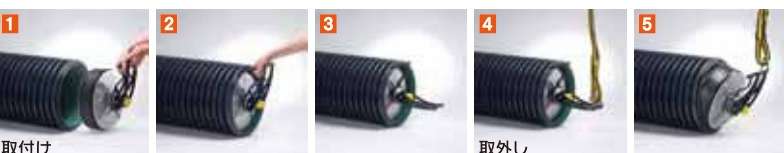

PRO205W
~
PRO520W

Camstopper® PRO

カムストッパープロ

- 取付け、取外しが簡単
- レバー式でワンタッチ取付け
- シールゴムの耐久性アップ
- センター部に水抜き穴完備

カムストッパーはスピーディーなワンタッチ脱着で、作業時間を短縮。そして地上からの遠隔操作により安全な作業を可能にしました。ラインナップも豊富で、ハイセラミック管、塩ビ管、リブ管、ヒューム管、鋳鉄管などすべての管材に対応。

CAM100~CAM150

CAM215~CAM270

取付け

取外し

カムロック

カムストッパー PRO

品名	適用範囲(管内径)	耐水圧(MPa)	重量(kg)
PRO205W	185~210mm	0.05	2.90
PRO215W	195~220mm		3.40
PRO250W	220~250mm		3.50
PRO270W	240~270mm		4.00
PRO300W	280~310mm		4.70
PRO315W	293~323mm		4.90
PRO350W	325~350mm	0.03	5.50
PRO375W	352~382mm		6.70
PRO400W	375~400mm		6.70
PRO420W	400~425mm		8.00
PRO470W	449~474mm		9.60
PRO520W	496~521mm		13.50