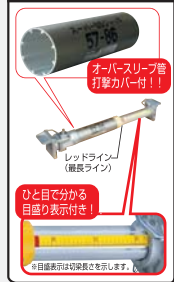

関連製品

アルミギア式サポート スーパーSSジャッキ

水を使わないギア式

水圧ジャッキのように水漏れやポンプの故障などで、現場がストップしません。

国土交通省新技術情報提供システム

NETIS 登録商品

登録番号 KK-110049-A

より強くより使いやすく

作業棒には、標準セットでラチェットレンチが付いています。

販売 レンタル