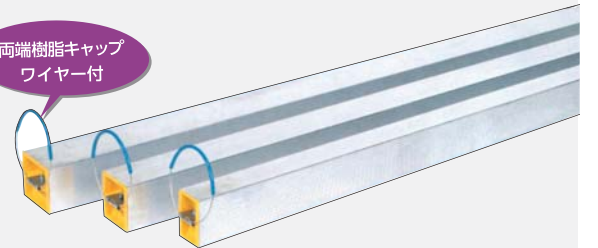

錆びにくいアルミ製で、両端にワイヤーが付いているので持ち運びも簡単です。

両端樹脂キャップ
ワイヤー付

【長さ】1.8~4.0m 【幅】75・100・120mm

販売 レンタル

腹起しホルダー・ブラケット

アルミ腹起しを簡単に設置!

位置合わせや高さ調整が簡単で、
しっかりと固定できて安全!

作業性向上!