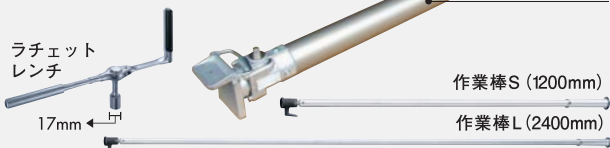

関連製品

アルミギア式サポート スーパーSSジャッキ

水を使わないギア式

水圧ジャッキのように水漏れやポンプの故障などで、現場がストップしません。

国土交通省新技術情報提供システム

NETIS 登録商品

登録番号 KK-110049-A

より強くより使いやすく

作業棒には、標準セットでラチェットレンチが付いています。

販売 レンタル