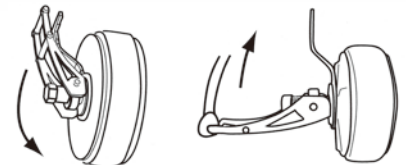

PRO205W
~
PRO520W

Camstopper® PRO

カムストッパープロ

- 取付け、取外しが簡単
- レバー式でワンタッチ取付け
- シールゴムの耐久性アップ
- センター部に水抜き穴完備

カムストッパーはスピーディーなワンタッチ脱着で、作業時間を短縮。そして地上からの遠隔操作により安全な作業を可能にしました。ラインナップも豊富で、ハイセラミック管、塩ビ管、リブ管、ヒューム管、鋳鉄管などすべての管材に対応。

サイズもφ100mmからφ500mm用までご用意。

オーダーによりφ1400mm用までのあらゆるサイズに対応いたします。詳しくはホームページにてご確認くださいませ。

カムストッパー-CAM/カムストッパー-PRO

Camstopper® CAM

Camstopper® PRO

カムストッパー-CAM

品名	適用範囲(管内径)	耐水圧(MPa)	重量(kg)
CAM100	96~103mm	0.05	0.24
CAM105	102~107mm		0.28
CAM110	108~112mm		0.30
CAM120	116~123mm		0.36
CAM130	125~132mm		0.40
CAM140	136~142mm		0.46
CAM145	144~149mm		0.48
CAM150	148~154mm		0.49
CAM215	195~220mm		3.40
CAM270	240~270mm		4.00
CAM315	293~323mm	4.90	
カムロック3.0	カムストッパー-CAM315以下	1.50	

カムストッパー-PRO

品名	適用範囲(管内径)	耐水圧(MPa)	重量(kg)
PRO205W	185~210mm	0.05	2.90
PRO215W	195~220mm		3.40
PRO250W	220~250mm		3.50
PRO270W	240~270mm		4.00
PRO300W	280~310mm		4.70
PRO315W	293~323mm		4.90
PRO350W	325~350mm	0.03	5.50
PRO375W	352~382mm		6.70
PRO400W	375~400mm		6.70
PRO420W	400~425mm		8.00
PRO470W	449~474mm		9.60
PRO520W	496~521mm		13.50