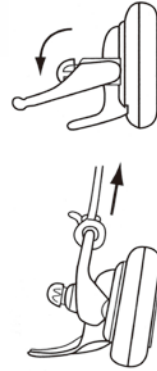

止水プラグ

カムストッパー

ハイセラミック管・陶管・塩ビ管・リブ管・ヒューム管・鋳鉄管・ポリ管などに対応!

Camstopper® CAM

カムストッパーカム

CAM100
~
CAM315

- 小口径マンホールにも取付け可能
- レバー式でワンタッチ取付けができる
- 遠隔操作※で地上からの脱着ができる
- センター部に水抜き穴完備
- 安全・安心・安易作業

※遠隔操作にはカムロックが必要です。

PRO205W
~
PRO520W

Camstopper® PRO

カムストッパープロ

- 取付け、取外しが簡単
- レバー式でワンタッチ取付け
- シールゴムの耐久性アップ
- センター部に水抜き穴完備

カムストッパーはスピーディーなワンタッチ脱着で、作業時間を短縮。そして地上からの遠隔操作により安全な作業を可能にしました。ラインナップも豊富で、ハイセラミック管、塩ビ管、リブ管、ヒューム管、鋳鉄管などすべての管材に対応。

サイズもφ100mmからφ500mm用までご用意。

オーダーによりφ1400mm用までのあらゆるサイズに対応いたします。詳しくはホームページにてご確認くださいませ。

カムストッパー-CAM/カムストッパー-PRO

Camstopper® CAM

Camstopper® PRO

カムストッパー-CAM

品名	適用範囲(管内径)	耐水圧(MPa)	重量(kg)
CAM100	96~103mm	0.05	0.24
CAM105	102~107mm		0.28
CAM110	108~112mm		0.30
CAM120	116~123mm		0.36
CAM130	125~132mm		0.40
CAM140	136~142mm		0.46
CAM145	144~149mm		0.48
CAM150	148~154mm		0.49
CAM215	195~220mm		3.40
CAM270	240~270mm		4.00
CAM315	293~323mm	4.90	
カムロック3.0	カムストッパー-CAM315以下	1.50	

カムストッパー-PRO

品名	適用範囲(管内径)	耐水圧(MPa)	重量(kg)
PRO205W	185~210mm	0.05	2.90
PRO215W	195~220mm		3.40
PRO250W	220~250mm		3.50
PRO270W	240~270mm		4.00
PRO300W	280~310mm		4.70
PRO315W	293~323mm		4.90
PRO350W	325~350mm	0.03	5.50
PRO375W	352~382mm		6.70
PRO400W	375~400mm		6.70
PRO420W	400~425mm		8.00
PRO470W	449~474mm		9.60
PRO520W	496~521mm		13.50